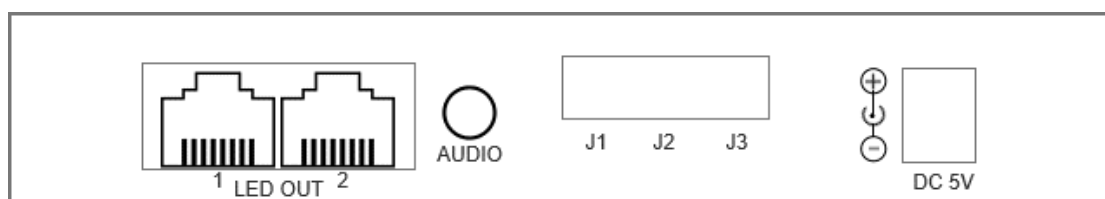

后面板

名称	功能说明
LED OUT1-2	两个千兆输出网口, 接凯视达全系列接收卡
AUDIO	3.5mm 音频输出口
J1-J2-J3	继电器接口, 可控制外部电源开关 直流: 最大电压 30V, 最大电流 3A 交流: 最大电压 250V, 最大电流 3A 注意: 推荐使用直流电, 不建议继电器直接控制交流电, 如需控制交流电, 推荐使用下图接线方式