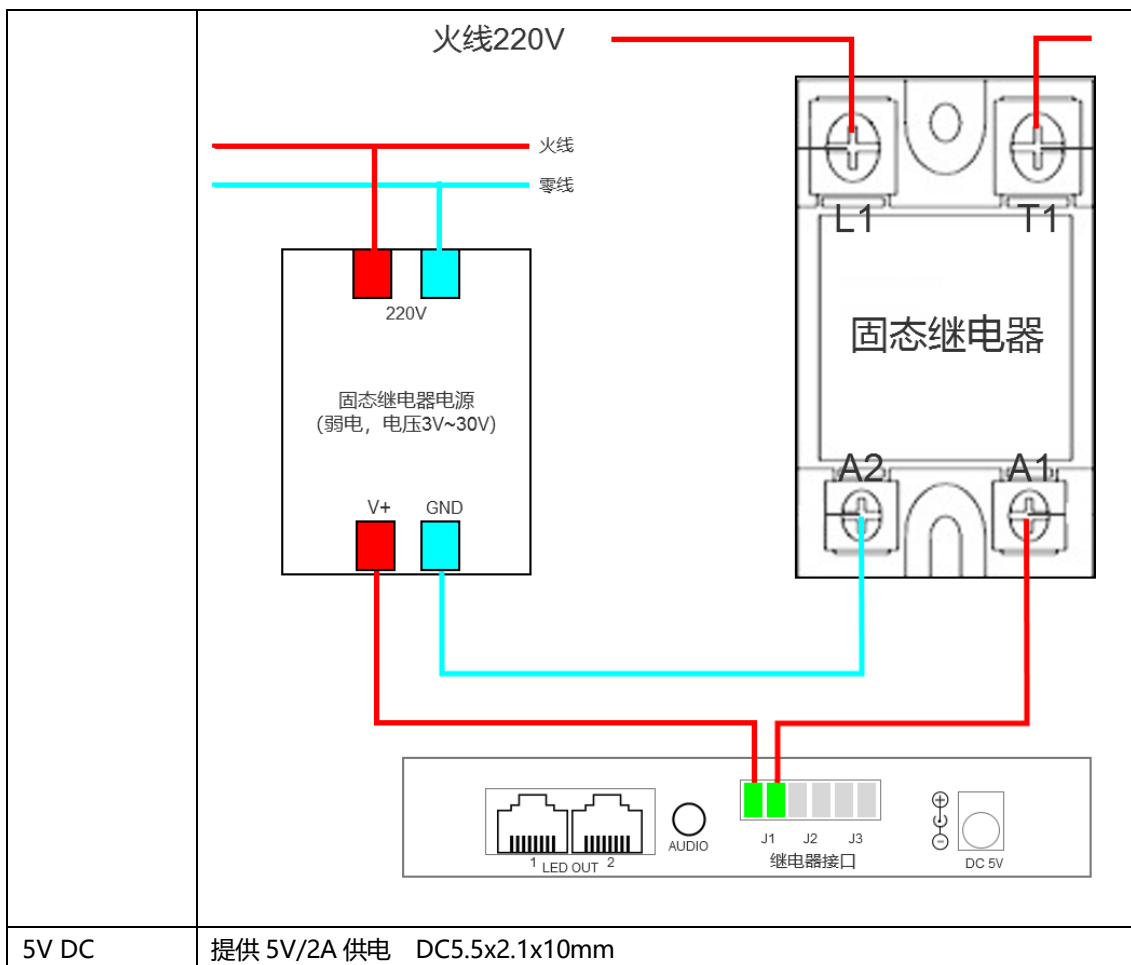

## 面板说明

## 前面板

名称	功能说明
SYS	运行状态指示灯 系统及 app 启动正常, sys 常亮; 播放器 app 异常时, sys 闪烁, 每秒 1 次 系统升级过程, sys 快速闪烁, 每秒 4 次
NET	连接状态指示灯 客户端连接时 NET 灯长亮, 否则不亮; 连接云平台时, NET 闪烁, 每秒 1 次; 上传节目, NET 快速闪烁, 每秒 4 次
PWR	电源指示灯, 长亮表示供电正常
RESET	恢复出厂设置, 长按 5 秒生效
USB	USB2.0, 通过 U 盘更新节目
4G (选配)	4G 天线接口
SIM	4G 卡槽, 支持三大运营商 4G 卡
LAN	百兆输入网口, 接入局域网, 可直接连接 PC 端
WIFI	Wifi 天线接口

## 后面板

名称	功能说明
LED OUT1-2	两个千兆输出网口, 接凯视达全系列接收卡
AUDIO	3.5mm 音频输出口
J1-J2-J3	继电器接口, 可控制外部电源开关 直流: 最大电压 30V, 最大电流 3A 交流: 最大电压 250V, 最大电流 3A <b>注意:</b> 推荐使用直流电, 不建议继电器直接控制交流电, 如需控制交流电, 推荐使用 <b>下图接线方式</b>

### 侧面板

名称	功能说明
LIGHT	亮度传感器接口 (模块需要另外购买)
TEMP	温湿度传感器接口 (模块需要另外购买)
RS232	RS232 接口, 可外接 GPS 模块 (模块需要另外购买)