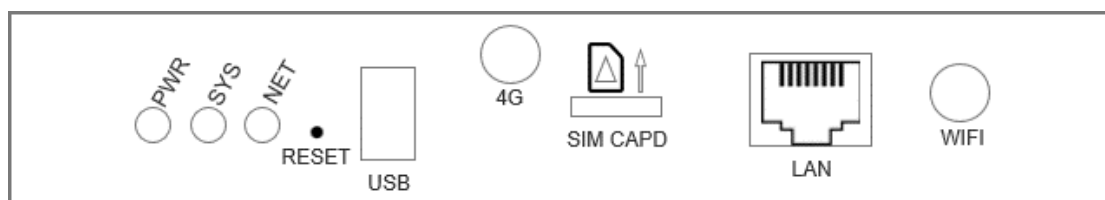

面板说明

前面板

名称	功能说明
SYS	运行状态指示灯 系统及 app 启动正常, sys 常亮; 播放器 app 异常时, sys 闪烁, 每秒 1 次 系统升级过程, sys 快速闪烁, 每秒 4 次
NET	连接状态指示灯 客户端连接时 NET 灯长亮, 否则不亮; 连接云平台时, NET 闪烁, 每秒 1 次; 上传节目, NET 快速闪烁, 每秒 4 次
PWR	电源指示灯, 长亮表示供电正常
RESET	恢复出厂设置, 长按 5 秒生效
USB	USB2.0, 通过 U 盘更新节目
4G (选配)	4G 天线接口
SIM	4G 卡槽, 支持三大运营商 4G 卡
LAN	百兆输入网口, 接入局域网, 可直接连接 PC 端
WIFI	Wifi 天线接口